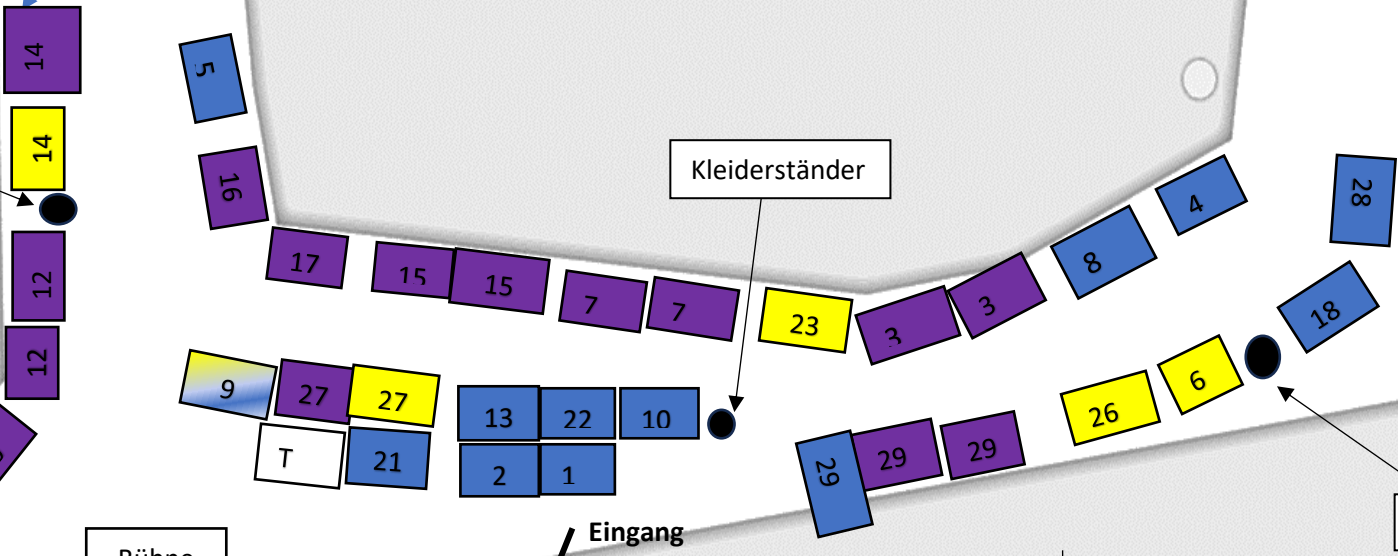

Topolino
Lebkuchen
Verzieren

Wildhaus

Wattwil

Raiffeisen

Kerzenziehen und Stand
Jungschar E-K, (evt. mit Zelt).

Feuerschale

SGKB

Kleiderständer

Feuerschale

SGKB

Kleiderständer

Feuerschale

Adventsbeizli

M

Bühne

Eingang
Koffermarkt

Kiosk

Kinder
basteln

Post

Schuppen/ Koffermarkt

WC